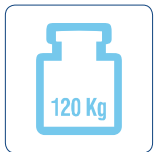

Qualität, Sicherheit,
Exklusivität ...
Machen Sie **keine
Kompromisse!**

MOBILITÄT

Doppelfunktions-
bremse

Rückenlehne

Faltbar

Leichtgewichtrollator Gigo

Mehr Mobilität ganz leicht

- Besonders leichter und formschöner Rollator aus Aluminium
- Tiefe Sitzfläche und Rückenpolster sorgen für Komfort
- Die Faltsicherung erfolgt über den eingerasteten Sitz
- Bleibt im gefalteten Zustand stehen
- Einhand-Faltmechanismus sorgt für ein sicheres und komfortables Falten
- Bremse lässt sich einfach feststellen und kann leicht nachjustiert werden
- Ergonomische Handgriffe in der Höhe und im Winkel stufenlos einstellbar
- Raddurchmesser/-breite 200/37 mm
- Max. Zuladung Korb und Tablett 5 kg
- Lieferung serienmäßig mit Korb, Tablett, Rückenstütze und Stockhalter

Leichtgewichtrollator Gigo

Bestellnummer

Produkt	Bestellnummer
Leichtgewichtrollator Gigo	735 100 100
	HMV-Nr. 10.50.04.1141

Technische Daten

Produkt	Breite	Länge	Handgriffe	Sitzbreite	Sitztiefe	Sitzhöhe	Faltmaß (L/B/H)	Gewicht	Max. Belastung
Leichtgewichtrollator Gigo	63 cm	61 cm	83 - 93,5 cm	34 cm	33,5 cm	54 cm	100 / 63 / 28 cm	6,6 / 8 kg	120 kg